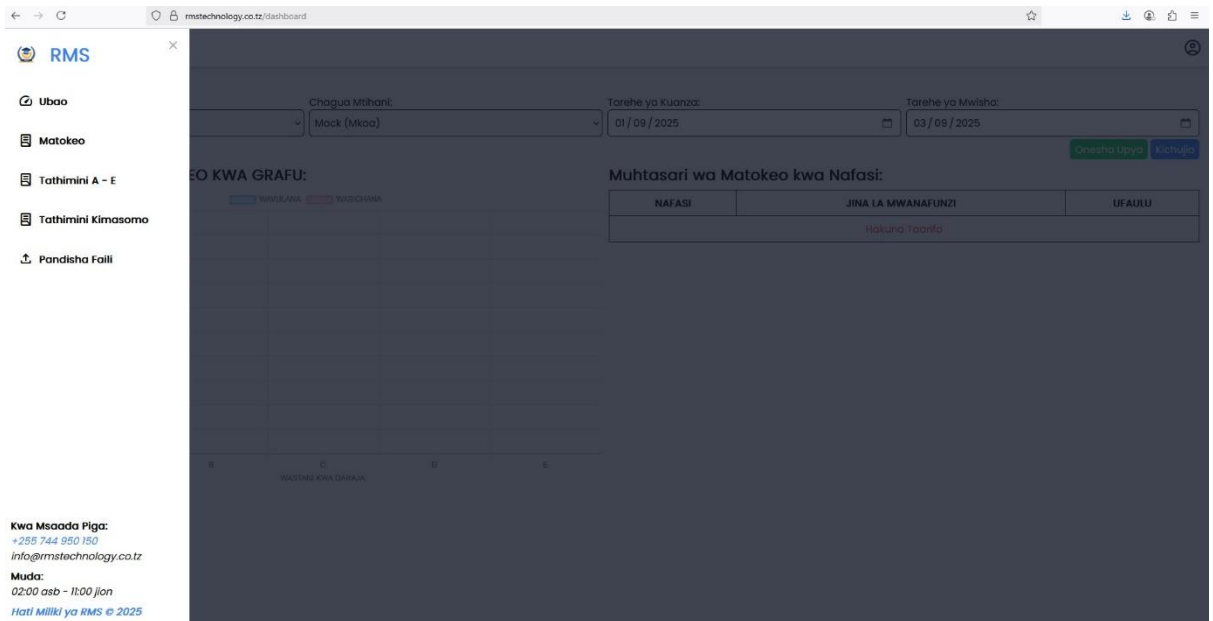

- Ukibonyeza utapata **menyu kuu**, ambayo ina kurasa kama **Ubao, Matokeo, Tathimini A – E, Tathimini Kimasomo, Pandisha Faili**

6. Kichujio (Filter)

Kichujio:

Chagua Darasa: Kwanza | Chagua Mthani: Mock (Mkaa) | Tarehe ya Kuanza: 01/09/2025 | Tarehe ya Mwisho: 03/09/2025

Onesha Upya | Kichujio

- **Kichujio** hutumika kuvuta taarifa umezipakia kwenye mfumo, kwa kuchagua **darasa, aina ya mthani, tarehe ya kuanza na tarehe ya mwisho**.
- Tarehe ya **kuanza** na tarehe ya **mwisho** hapa utajaza **tarehe** ulichagua wakati **unapakia faili**, yaani **tarehe ya mthani**.
- Ukikamilisha kujaza izo taarifa kwenye **kichujio** utabonyeza neno **Kichujio** lenye rangi ya **Blue**, ili kuvuta izo taarifa umejaza hapo kwenye kichujio.
- **Angalizo:** Kama unavuta matokeo ya mthani mmoja tu, kama wa wiki pekee, tarehe ya kuanza na tarehe ya mwisho, utajaza ile tarehe ulichagua wakati unapakia faili (tarehe ya mthani).
- Endapo unahitaji kujua tathimini ya ufaulu wa mwezi mzima au muhula, basi hapa ndipo unaweza kujaza tarehe ya kuanza (ya mwanzo wa mwezi) na tarehe ya mwisho (ya mwisho wa mwezi). Mfumo utajumlisha mthani yote Watoto wamefanya kisha utakupa tathimini ya mwezi au muhula. (Kama mwezi basi mitihani ya kila jumamosi ambayo itakua mitihani minne, utapata tathimini ya mwezi kwa ujumla)
- Kwenye kila ukurasa utaenda ili upate taarifa lazima uzivute kwa kuchuja kama hivi, iwe ukurasa wa **Ubao, Ukurasa wa Matokeo, Ukurasa wa Tathimini A – E, Ukurasa wa Tathimini Kimasomo na Ukurasa wa Pandisha Faili**.