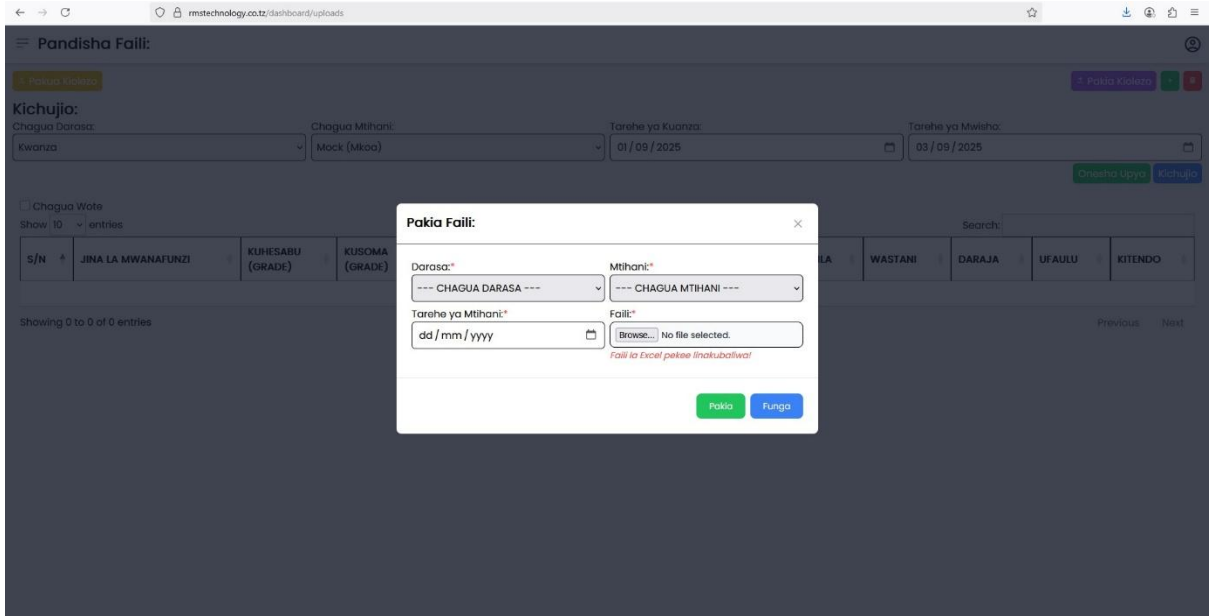

Showing 1 to 10 of 222 entries

- **Chapisha Ripoti**, hapo utachapishia ripoti za wanafunzi mmoja mmoja, mfano umefanya mtihani wa **kufungia shule**, ivyo utajaza **tarehe ya kufungua** na **tarehe ya kufungia** shule kisha utabonyeza **Thibitisha** na mfumo utakuchapishia ripoti zote kwa Pamoja na utabaki kuprinti tu ripoti ya mwanafunzi umpatie apeleke kwa mzazi.

8. Pandisha Faili:

- Utaenda kwenye menyu kuu kisha ukurasa unaitwa **Pandisha Faili**, Ukurasa huu ndio unatumika:
- **kupandisha matokeo** ya wanafunzi wote.
- **Kurekebisha alama** za wanafunzi kama umekosea.
- **Kufuta matokeo** kama umekosea kuyapandisha nk.

- Ukurasa huu upande wa kushoto juu, chini ya neno **Pandisha Faili** una **Pakua Kiolezo (Download Template)**, hapa unaweza kupata template zote za madarasa husika kuanzia **darasa la kwanza mpaka saba**.
- Utapakua template ya darasa husika unahitaji kupakia matokeo yao.

- Upande wa kulia juu utaona **Pakua Kiolezo (Upload)** hapo ndipo unatumia kupakia **template (kiolezo)** husika kwa kuchagua **darasa**, kuchagua **aina ya**

mtihani, kuchagua *tarehe ya mtihani*, kisha *utapakia faili* lako husika kwenye mfumo kwa kulitafuta ulipolisave kisha utabonyeza *pakia*.