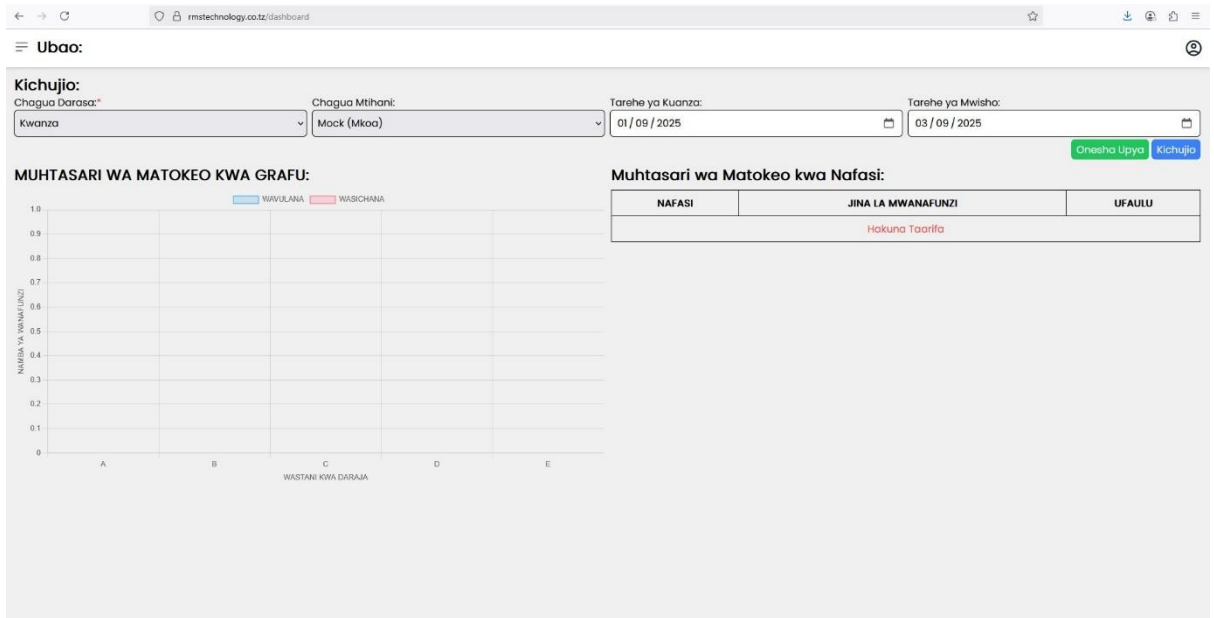

1. Mfumo utakupeleka kwenye ukurasa wa kukutaka ubadilishe **Nywila (Password)**, hapa utabadilisha nywila kwa kutengeneza **Nywila** yako ambayo utaikumbuka na haitafanana na mwingine ili kutoruhusu mtumiaji mwingine kuingia kwenye mfumo wako.
2. Utaingia kwa kutumia **jina la mtumiaji ama email** na **nywila mpya** ambayo umetengeneza, mfumo utafunguka na utakupeleka kwenye ukurasa unaitwa **Ubao**.