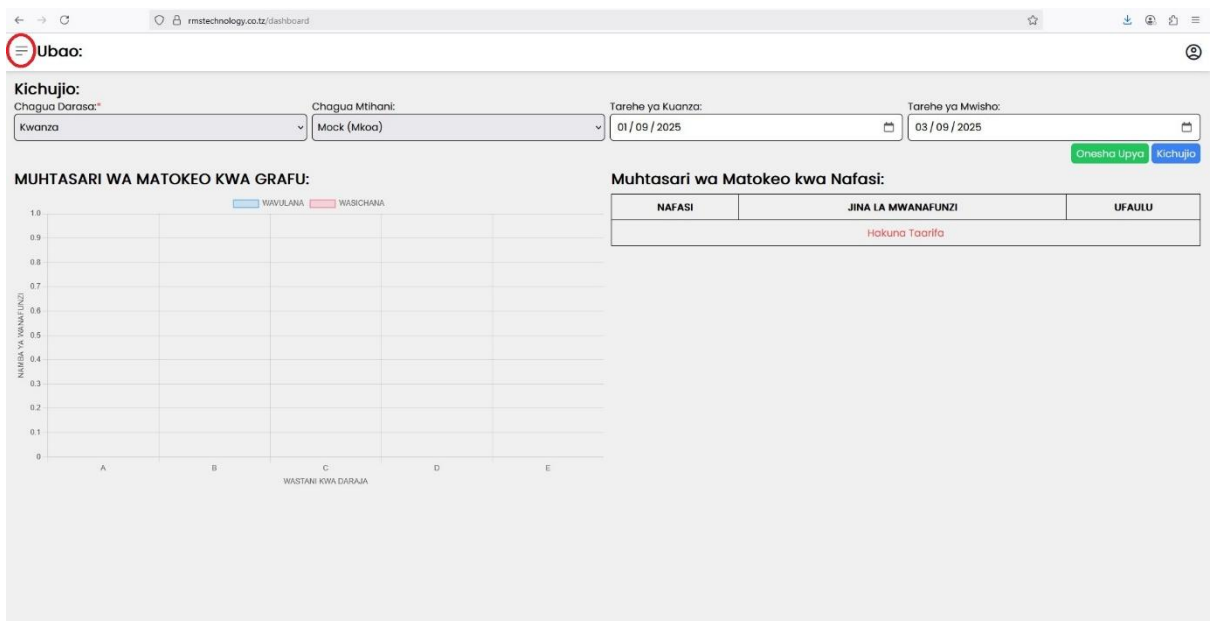

5. Menu kuu

- Nyuma ya neno **Ubao** kuna mistari **mitatu**, ukibonyeza unapata **Menu kuu**.