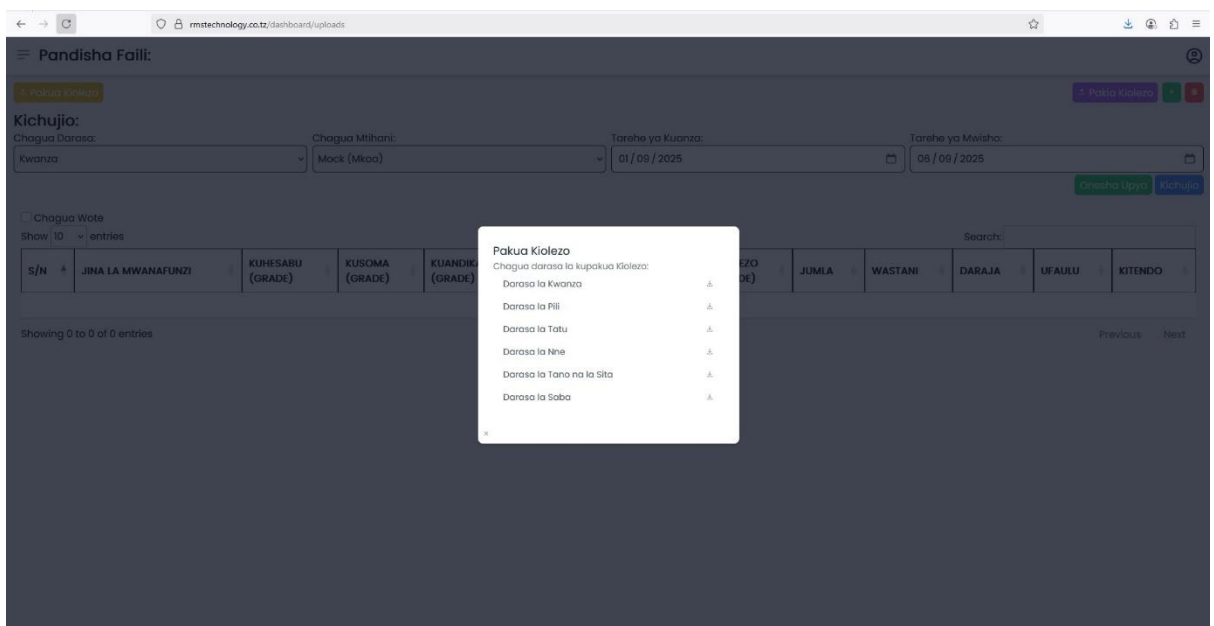

- Upande wa kulia juu utaona **Pakua Kiolezo (Upload)** hapo ndipo unatumia kupakia **template (kiolezo)** husika kwa kuchagua **darasa**, kuchagua **aina ya**