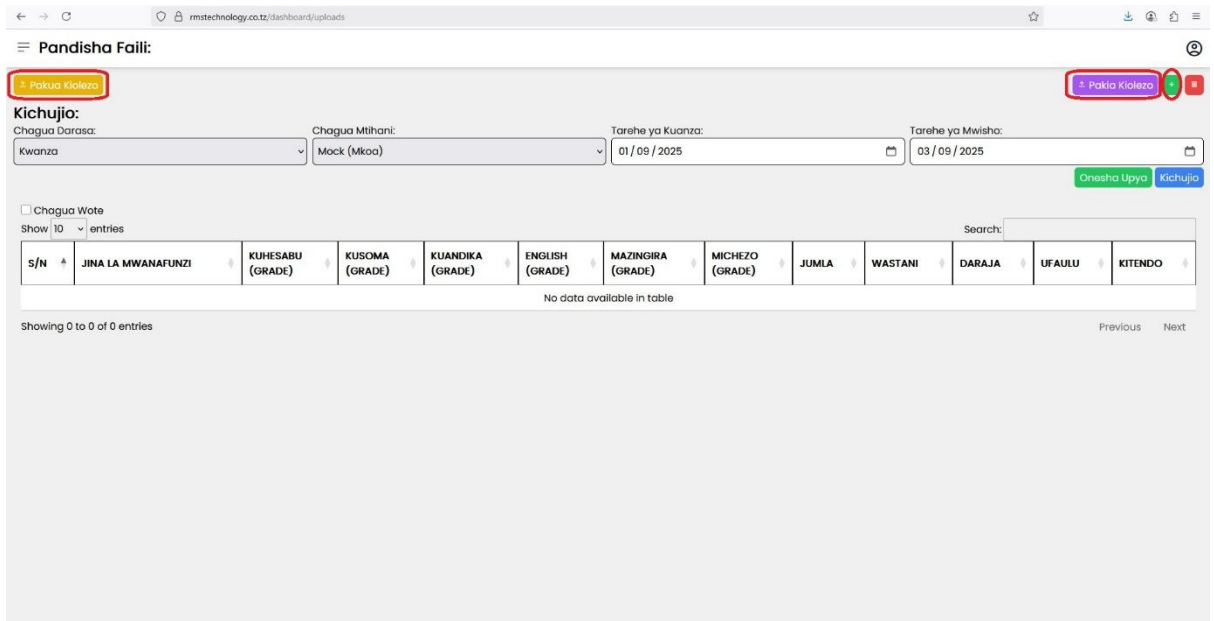

8. Pandisha Faili:

- Utaenda kwenye menyu kuu kisha ukurasa unaitwa **Pandisha Faili**, Ukurasa huu ndio unatumika:
- **kupandisha matokeo** ya wanafunzi wote.
- **Kurekebisha alama** za wanafunzi kama umekosea.
- **Kufuta matokeo** kama umekosea kuyapandisha nk.

- Ukurasa huu upande wa kushoto juu, chini ya neno **Pandisha Faili** una **Pakua Kiolezo (Download Template)**, hapa unaweza kupata template zote za madarasa husika kuanzia **darasa la kwanza mpaka saba**.
- Utapakua template ya darasa husika unahitaji kupakia matokeo yao.