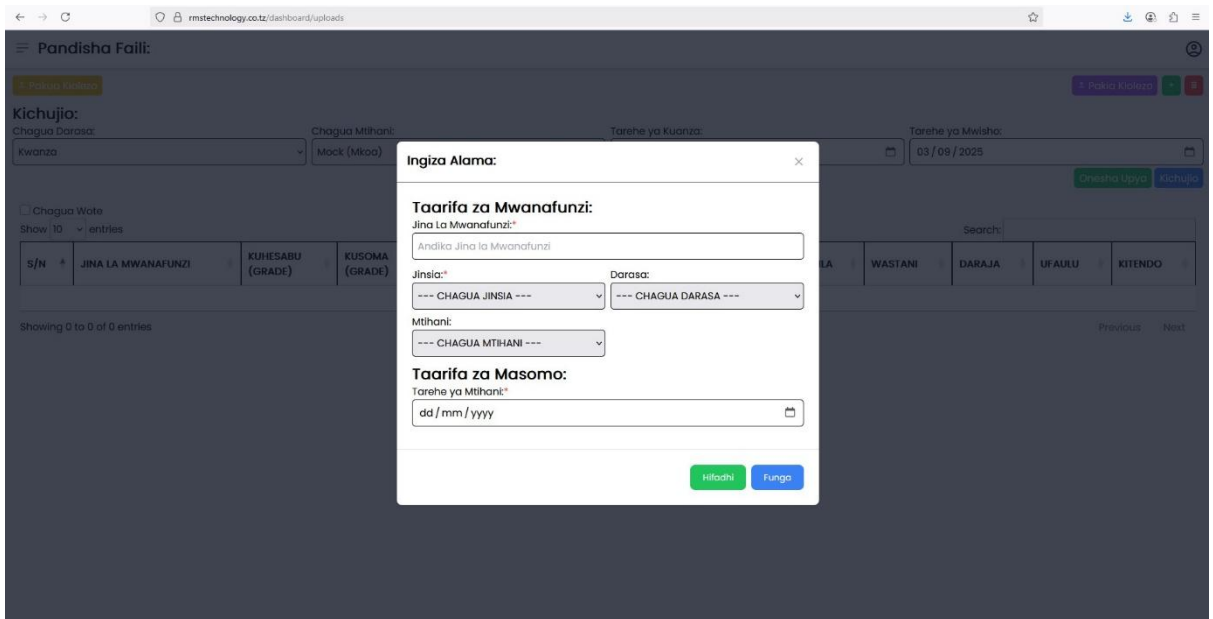

- *Kitufe chekundu* baada ya alama ya *kujumlisha* na *Pakia Kiolezo*, hiki kinatumika *kufuta matokeo yote* umepakia kwenye mfumo.