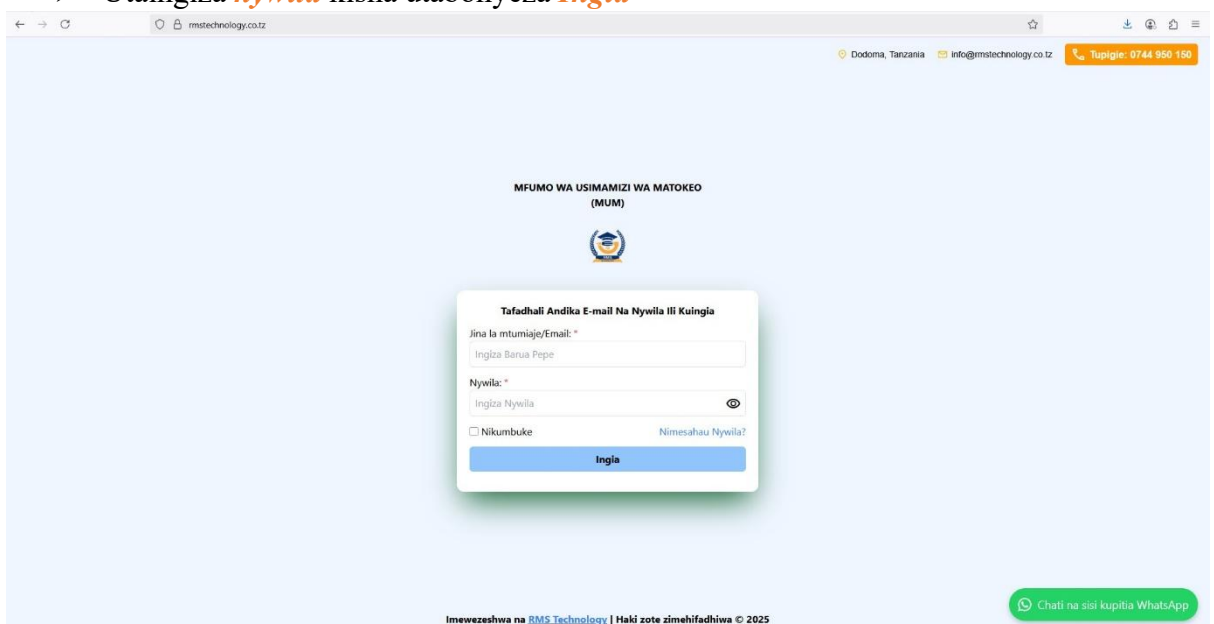

MFUMO WA USIMAMIZI WA MATOKEO (MUM) KWA SHULE ZA MSINGI KUCHAKATA, KUPANGA NA KUSIMAMIA MATOKEO

Mwongozo:

➤ **Namna ya kuingi kwenye mfumo.**

1. Fungua browser yako iwe google chrome, mozira, edge nk nenda **google.com** kisha tafuta **RMS Technology**, link ya kwanza juu imeandikwa **RMS||Sign In** ifungue

2. Utafunguka ukurasa wa kukutaka kuingia kwenye mfumo, ambao utakutaka uingize **jina la mtumiaji au email** yake na **nywila (password)** ambayo umeipokea au kutumiwa kwenye email yako.

- Utaingiza **jina la mtumiaji au email**
- Utaingiza **nywila** kisha utabonyeza **Ingia**

- Mfumo utakupeleka kwenye ukurasa wa kukutaka ubadilishe **Nywila (Password)**, hapa utabadilisha nywila kwa kutengeneza **Nywila** yako ambayo utaikumbuka na haitafanana na mwingine ili kutoruhusu mtumiaji mwingine kuingia kwenye mfumo wako.
- Utaingia kwa kutumia **jina la mtumiaji ama email** na **nywila mpya** ambayo umetengeneza, mfumo utafunguka na utakupeleka kwenye ukurasa unaitwa **Ubao**.